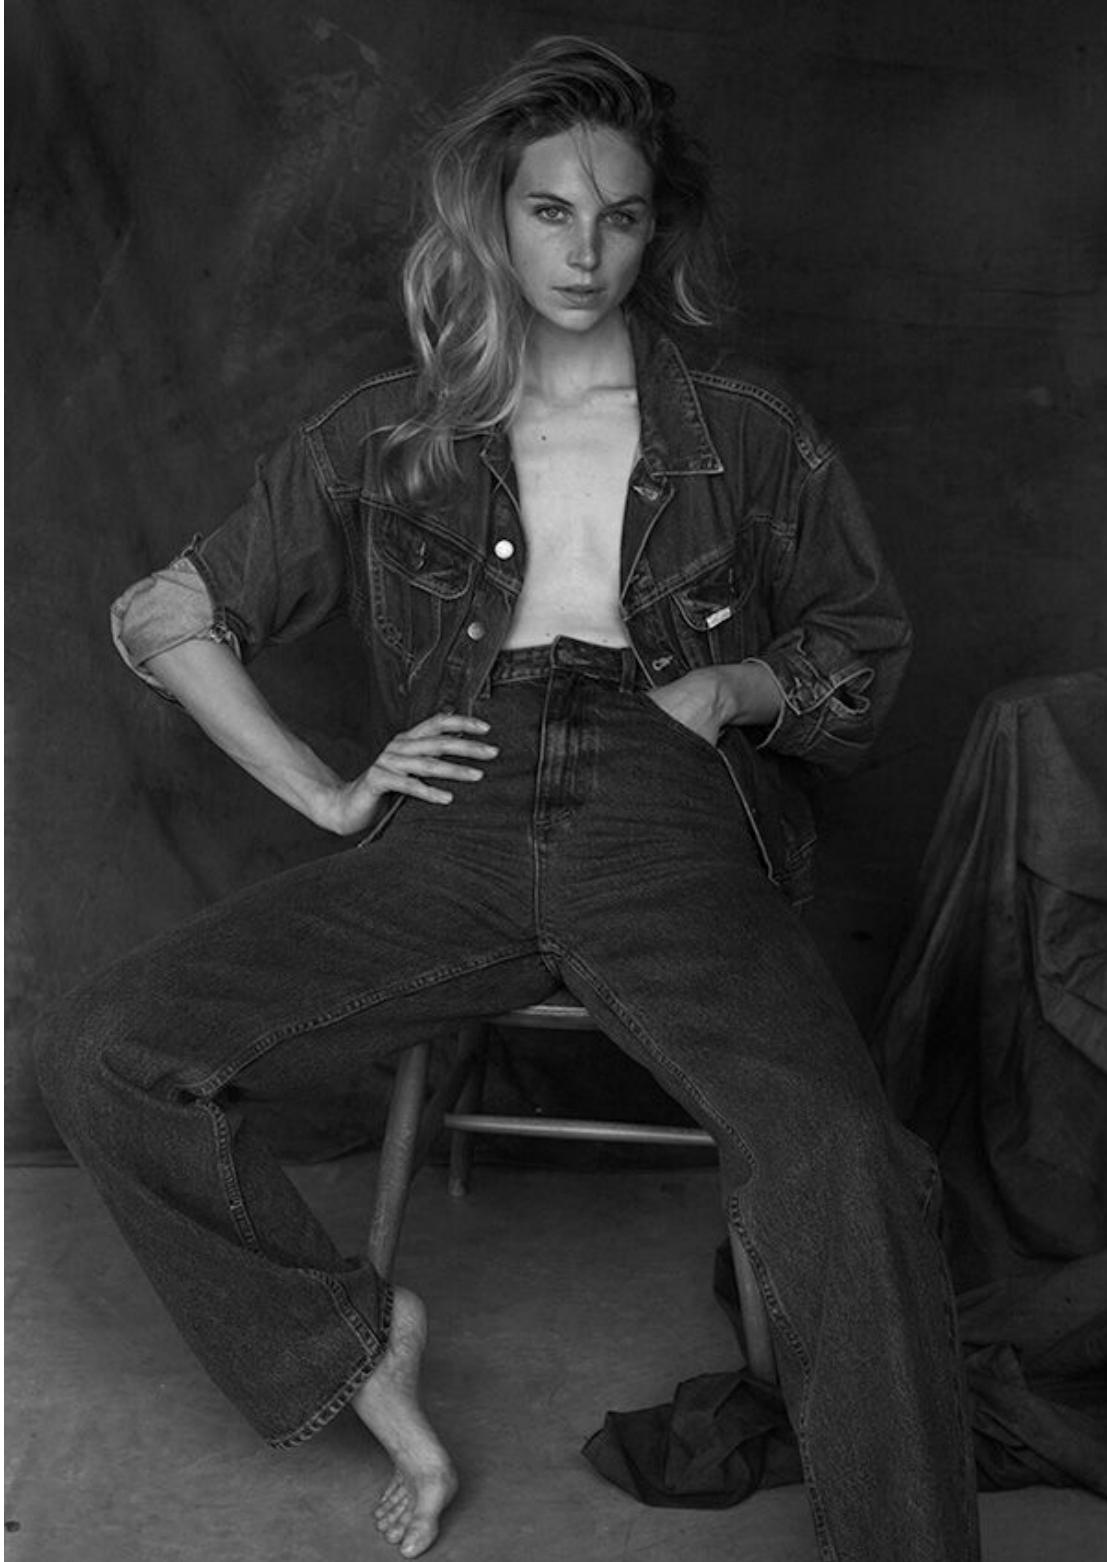

MGM
M O D E L S

MGM
M O D E L S

MARIJKE VERSLUIJS

height 177 cm · bust 83 cm · cup B · waist 65 cm · hips 91 cm · dress 36
shoes size 40.5 · hair blonde · eyes blue

MARIJKE VERSLUIJS

height 177 cm · bust 83 cm · cup B · waist 65 cm · hips 91 cm · dress 36
shoes size 40.5 · hair blonde · eyes blue